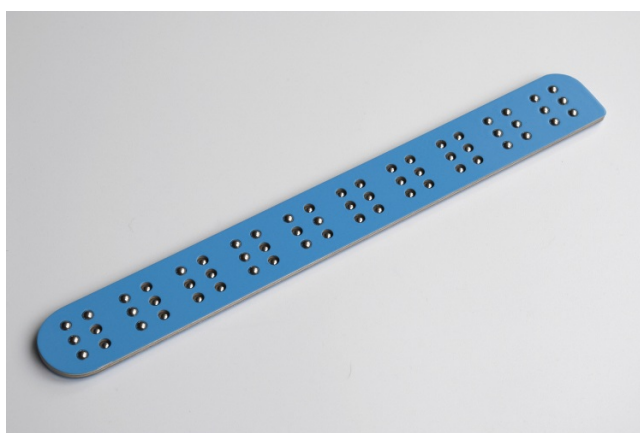

BLUE RULER przyrząd do nauki pisma Braille'a

Nowatorski przyrząd w kształcie linijki, składający się z dziesięciu sześciopunktów, ułatwiający osobom niewidomym i słabowidzącym naukę pisma Braille'a. Poprzez delikatne naciskanie magnetycznych kulek z jednej lub drugiej strony linijki, na każdym sześciopuncie możemy uzyskać 63 znaki. Można je bardzo łatwo odczytać. BLUE RULER ma prostą i niezawodną konstrukcję, pozbawioną elementów, które mogą ulec zużyciu.

Materiał: blacha stalowa, magnesy kuliste, sklejkka.

Wykończenie: malowanie proszkowe.

Wymiary: szerokość 28 cm, wysokość 0,4 cm, głębokość 3,3 cm.

Waga: 0,1 kg.