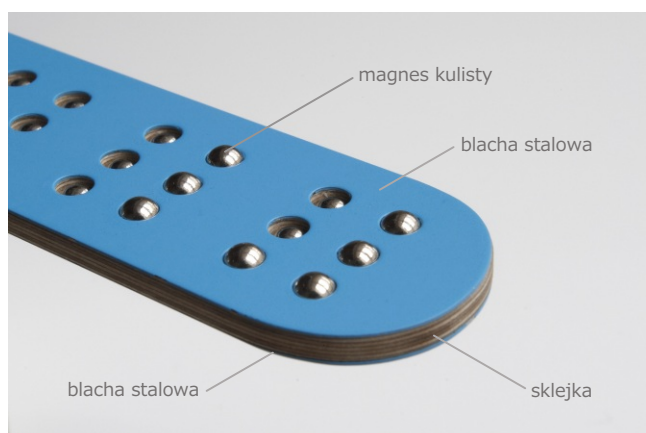

BLUE RULER przyrząd do nauki pisma Braille'a

Nowatorski przyrząd w kształcie linijki, składający się z dziesięciu sześciopunktów, ułatwiający osobom niewidomym i słabowidzącym naukę pisma Braille'a. Poprzez delikatne naciskanie magnetycznych kulek z jednej lub drugiej strony linijki, na każdym sześciopuncie możemy uzyskać 63 znaki. Można je bardzo łatwo odczytać. BLUE RULER ma prostą i niezawodną konstrukcję, pozbawioną elementów, które mogą ulec zużyciu.

Materiał: blacha stalowa, magnesy kuliste, sklejkka.

Wykończenie: malowanie proszkowe.

Wymiary: szerokość 28 cm, wysokość 0,4 cm, głębokość 3,3 cm.

Waga: 0,1 kg.