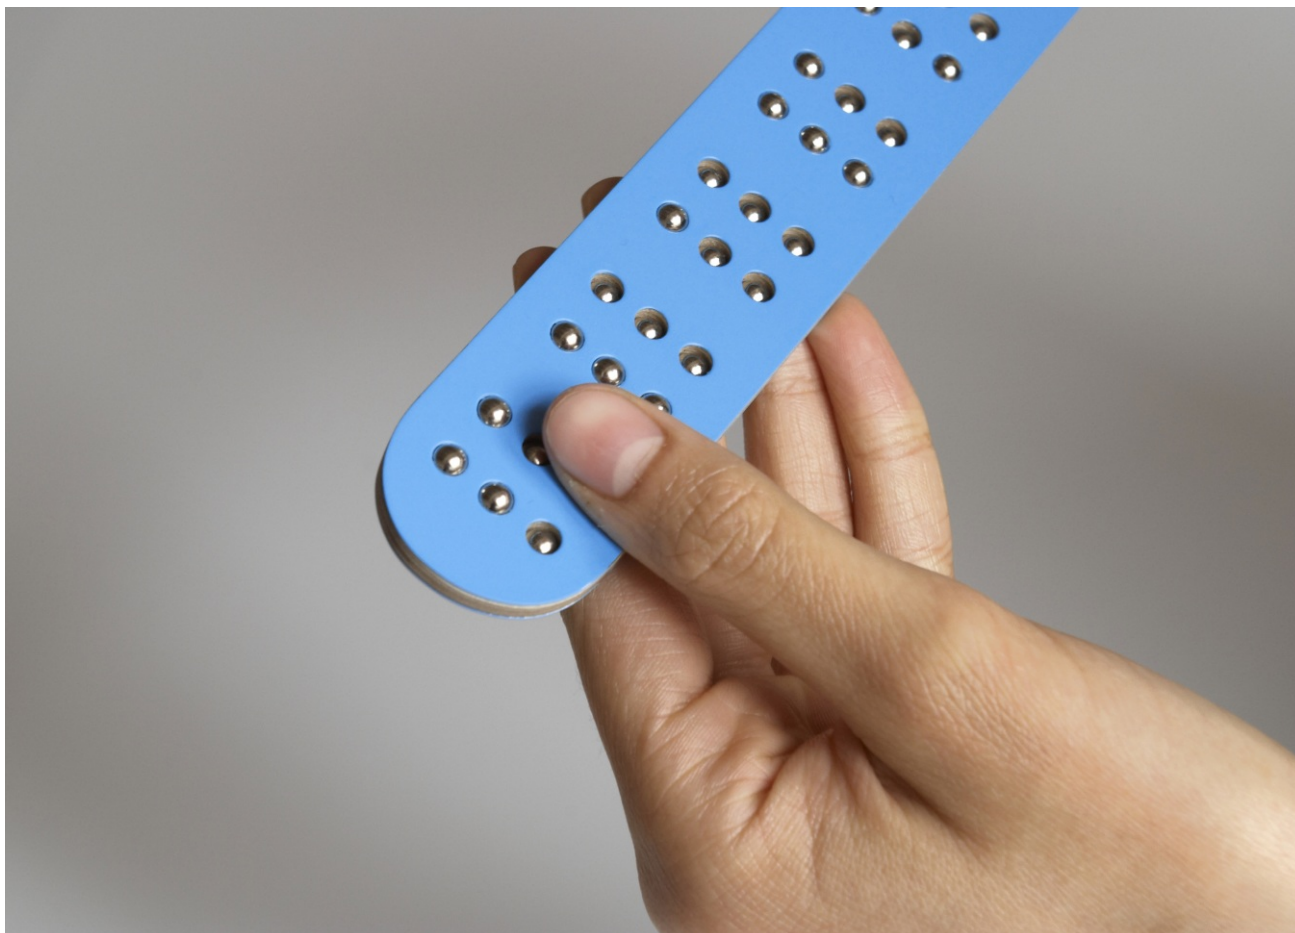

BLUE RULER przyrząd do nauki pisma Braille'a

Nowatorski przyrząd w kształcie linijki, składający się z dziesięciu sześciopunktów, ułatwiający osobom niewidomym i słabowidzącym naukę pisma Braille'a. Poprzez delikatne naciskanie magnetycznych kulek z jednej lub drugiej strony linijki, na każdym sześciopuncie możemy uzyskać 63 znaki. Można je bardzo łatwo odczytać. BLUE RULER ma prostą i niezawodną konstrukcję, pozbawioną elementów, które mogą ulec zużyciu.

Materiał: blacha stalowa, magnesy kuliste, sklejkka.

Wykończenie: malowanie proszkowe.

Wymiary: szerokość 28 cm, wysokość 0,4 cm, głębokość 3,3 cm.

Waga: 0,1 kg.