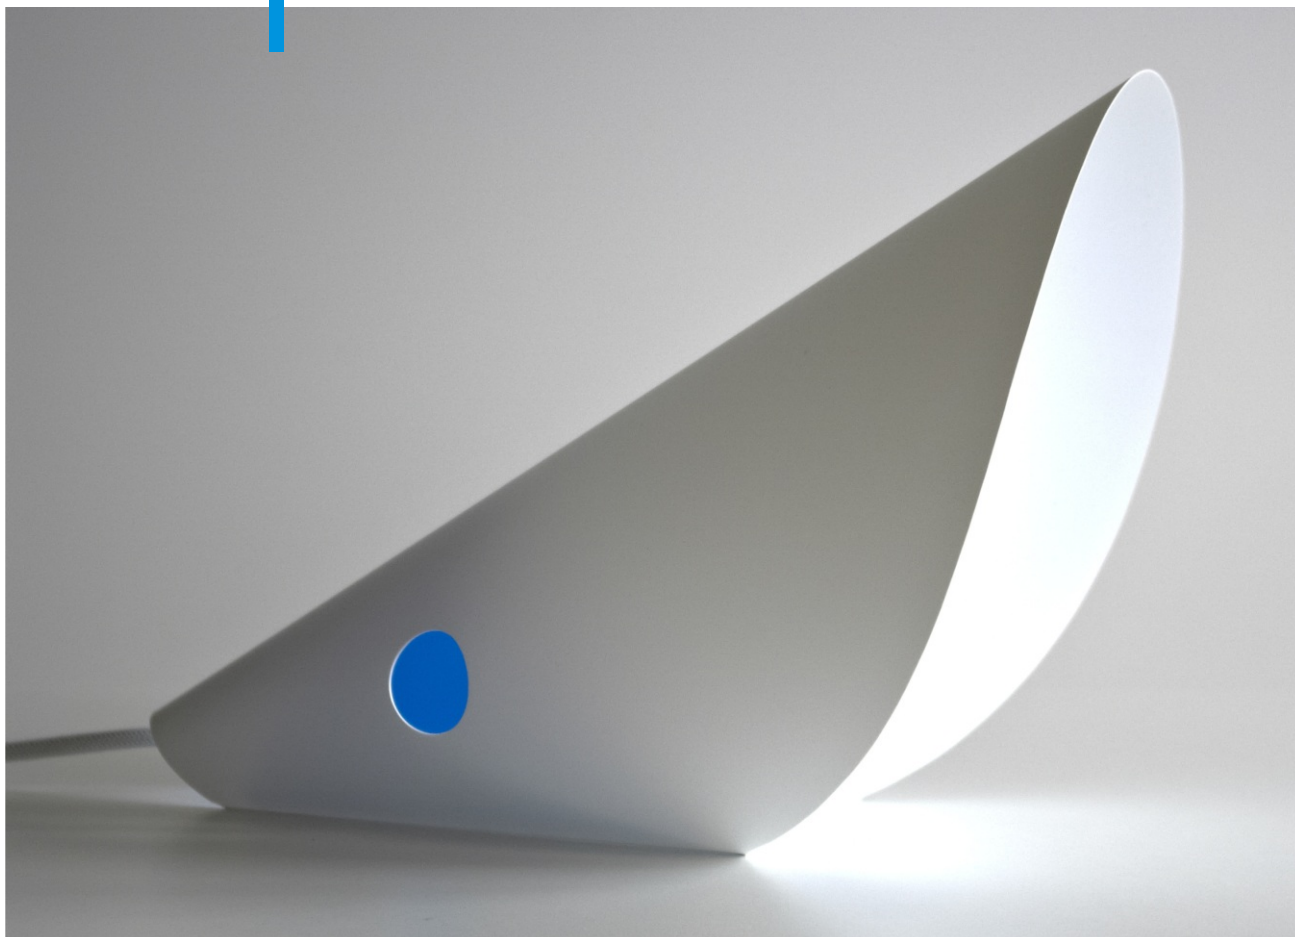

Lampa MYSZ

MYSZ jest sprytna. Może siedzieć na podłodze, na stole lub wisieć na ścianie. Wykonana jest z jednego kawałka polipropylenu, bez użycia kleju. W dzień dyskretna gra światłocienia wydobywa walory jej dopracowanej bryły. W nocy świeci miękkim, delikatnym światłem. Ma podświetlane niebieskie oko i daje się rysować pisakami wodoodpornymi.

Materiał: biały lub czarny matowy polipropylen.
Przewód w oplocie: biały lub czarny o długości 220 cm.
Źródło światła: wymienna żarówka E14 LED w komplecie.
Wymiary: szerokość 29 cm, wysokość 21 cm, głębokość 22 cm.
Waga: 0,2 kg.