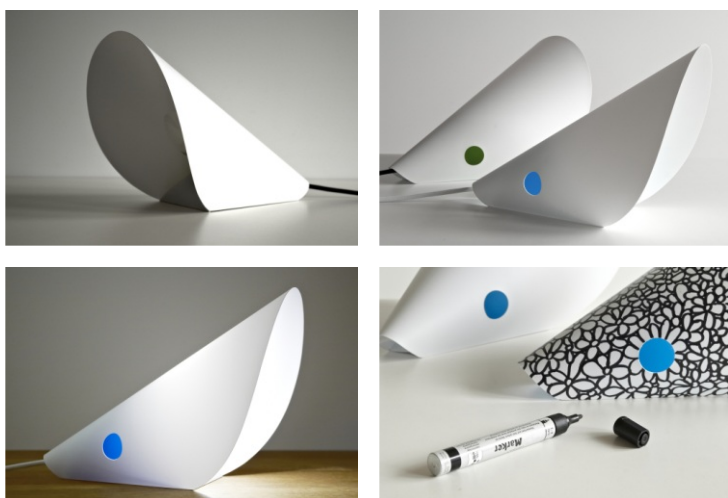

Lampa MYSZ

MYSZ jest sprytna. Może siedzieć na podłodze, na stole lub wisieć na ścianie. Wykonana jest z jednego kawałka polipropylenu, bez użycia kleju. W dzień dyskretna gra światłocienia wydobywa walory jej dopracowanej bryły. W nocy świeci miękkim, delikatnym światłem. Ma podświetlane niebieskie oko i daje się rysować pisakami wodoodpornymi.

Materiał: biały lub czarny matowy polipropylen.
Przewód w oplocie: biały lub czarny o długości 220 cm.
Źródło światła: wymienna żarówka E14 LED w komplecie.
Wymiary: szerokość 29 cm, wysokość 21 cm, głębokość 22 cm.
Waga: 0,2 kg.