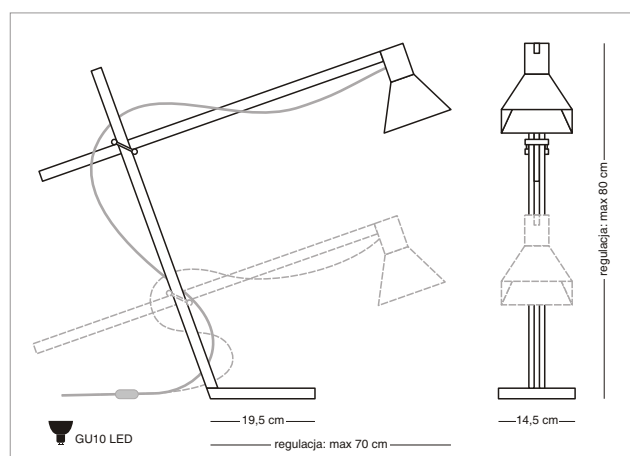

Lampa MAX

Prosta, charakterystyczna lampa biurkowa z drewna sosnowego, o precyzyjnie dobranych proporcjach. Każdy element odgrywa tu istotną rolę. Wyposażona jest w oryginalny, samoblokujący się mechanizm regulacji wysokości źródła światła. MAX bardzo dobrze prezentuje się na większych powierzchniach.

Materiał: drewno sosnowe.

Wykończenie: wosk naturalny lub wosk naturalny wybielający.

Przewód w oplocie: biały, czarny lub niebieski.

Klosz: polipropylen w kolorze czarnym lub białym.

Źródło światła: wymienna żarówka GU10 LED w komplecie.

Wymiary: maksymalna wysokość 80 cm, głębokość 14,5 cm.

Waga: 1,2 kg.