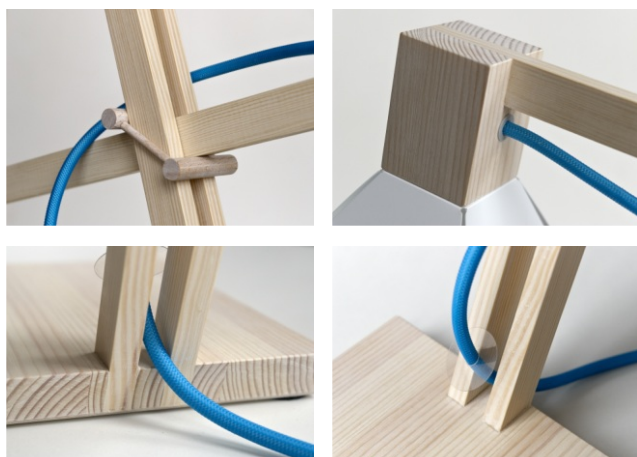

Lampa MAX

Prosta, charakterystyczna lampa biurkowa z drewna sosnowego, o precyzyjnie dobranych proporcjach. Każdy element odgrywa tu istotną rolę. Wyposażona jest w oryginalny, samoblokujący się mechanizm regulacji wysokości źródła światła. MAX bardzo dobrze prezentuje się na większych powierzchniach.

Materiał: drewno sosnowe.

Wykończenie: wosk naturalny lub wosk naturalny wybielający.

Przewód w oplocie: biały, czarny lub niebieski.

Klosz: polipropylen w kolorze czarnym lub białym.

Źródło światła: wymienna żarówka GU10 LED w komplecie.

Wymiary: maksymalna wysokość 80 cm, głębokość 14,5 cm.

Waga: 1,2 kg.